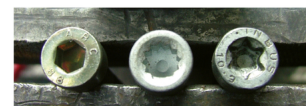

Jeu d'extracteurs pour vis creuses, 15pcs

No de l'article : 150.1385

EAN : 4042146225875

Prix de détail recommandé: 111,98 € *

1/8" - 3/16" - 1/4" - 3/8" - 1/2"
3 - 4 - 5 - 5,5 - 6 - 8 - 10 - 11 - 12 - 14 mm

Description

- Exécution extra courte
- avec entraînement à six pans 13,0 mm
- spirale légèrement conique
- également utilisable pour écrous et boulons arrachés
- Le dévissage peut se faire dans les deux sens
- En acier spécial
- Coffret robuste en matière plastique

Domaines d'utilisation / pour : Six pans intérieur des freins, pompe à eau, distribution...

Caractéristiques

6 pans extérieur:	13 mm
Attribut de fonction 1:	Maniable
Contenu (QPKI):	1
Hauteur H:	35.0
Hauteur de l'emballage en mm:	75
Largeur B:	94.0
Largeur de l'emballage en mm:	142
Longueur de l'emballage en mm:	239
Longueur totale L en mm:	188.0
Matière:	Outil en alliage spécial
Pièces dans le set:	15
Poids en g:	360
Profil 1:	Universel
Tailles des modules:	Module 1/12
Utilisation générale:	Pour dévisser les vis 6 pans arrondies