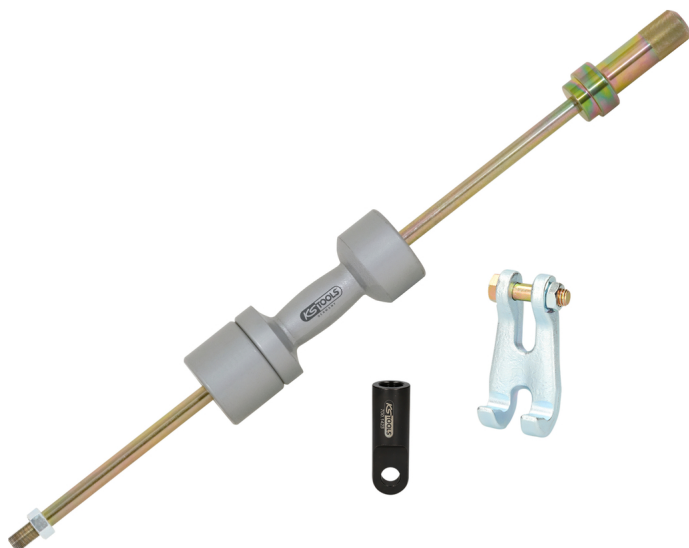

Jeu de masse à inertie universelle, 850 mm

No de l'article : 460.5690

EAN : 4042146785645

Prix de détail recommandé: 1 062,61 € *

Description

- idéal pour démonter en un rien de temps les jantes avec trous d'aération
- souvent, les roues sont bloquées au moyeu à cause des intempéries
- Version extra lourde massive
- En acier spécial

Caractéristiques

Contenu (QPKI):	1
Filetage de raccord:	M20x1,5
Longueur totale en mm:	850
Masse à inertie en kg:	6
Matière:	Outil en alliage spécial
Pièces dans le set:	3
Poids en g:	13200
Pression max. t:	11
Utilisation générale:	universal

Composé de

No de l'article	Quantité	Article	Prix de détail recommandé: (hors TVA.)
-----------------	----------	---------	---

700.1415	1 x		Masse à inertie 6+3 kg, 850 mm	325,50 € *
700.1423	1 x		Adaptateur pour crochet double	104,70 € *
700.1425	1 x		Double griffe	228,93 € *