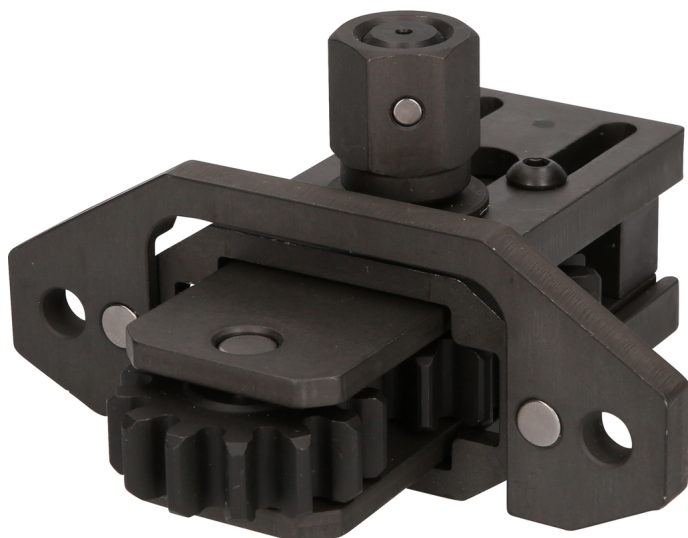

Dispositif de ventilation de moteur pour Iveco

No de l'article : 460.5610

EAN : 4042146783894

Prix promotionnel: 221,50 € *

Description

- Entraînement six pans SW22
- Pour manœuvrer le moteur manuellement
- Permet d'ajuster précisément le moteur
- Idéalement conçu pour les réglages moteur
- En acier spécial

Domaines d'utilisation / pour : Iveco Euro Cargo, Cargo, Eurotech, Heavy, Off-Road, Bus

Caractéristiques

6 pans extérieur:	22
Contenu:	1
Diamètre du trou A mm:	105,0
Hauteur H:	126,0
Hauteur de l'emballage en mm:	114
Largeur B:	70
Largeur de l'emballage en mm:	132
Longueur de l'emballage en mm:	125
Matériel 1:	Outil en alliage spécial
Nombre de dents/cm:	13
Poids en g:	1434
Utilisation:	Iveco