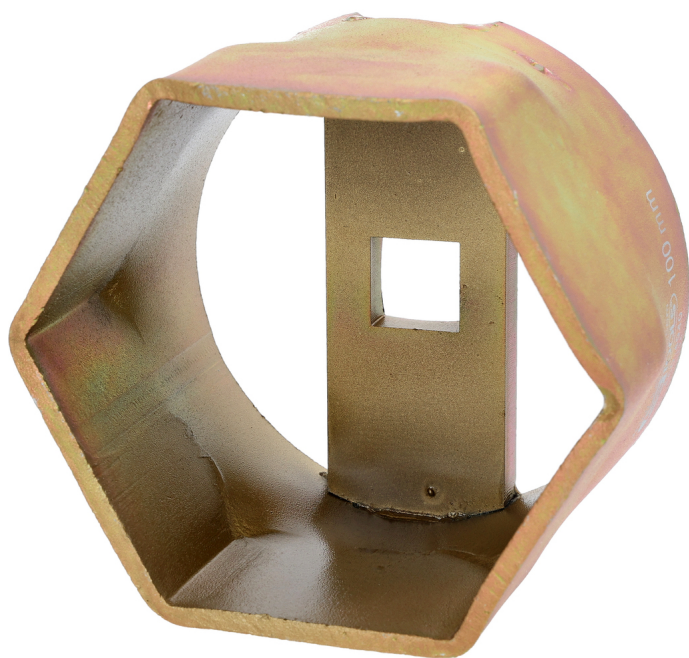

## Clé pour écrou d'essieu 3/4" pour BPW, 100 mm

No de l'article : 460.4940

EAN : 4042146784594

Prix promotionnel: 108,50 € \*

### Description

- Carré 4 pans
- 6 pans
- Grande exactitude
- Version renforcée
- conçu pour de forts couples de des/serrage
- En acier spécial

### Caractéristiques

<b>Carré d'entraînement en pouce:</b>	3/4"
<b>Contenu (QPKI):</b>	1
<b>Hauteur de l'emballage en mm:</b>	110
<b>Largeur de l'emballage en mm:</b>	130
<b>Longueur de l'emballage en mm:</b>	130
<b>Longueur totale en mm:</b>	80
<b>Matière:</b>	Outil en alliage spécial
<b>Poids en g:</b>	930
<b>Profil 1:</b>	6 pans
<b>Taille de la clé TC en mm:</b>	100
<b>Utilisation (marque):</b>	BPW