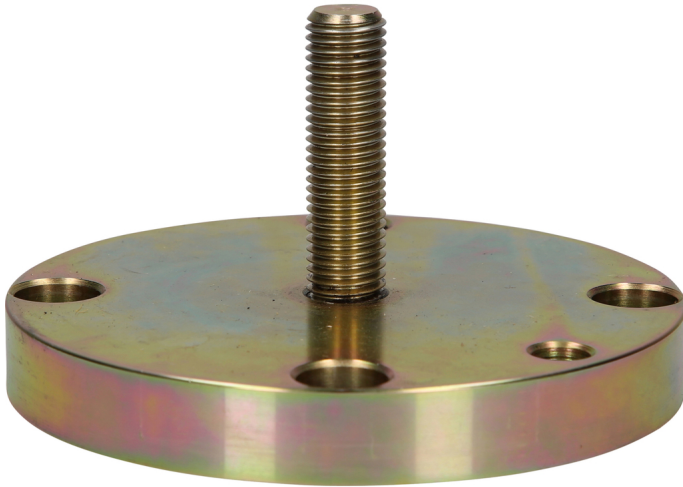

## Plaque de guidage, diamètre extérieur 134 mm

No de l'article : 460.4032

EAN : 4042146788547

Prix de détail recommandé: 190,45 € \*

### Description

### Caractéristiques

Contenu:	1
Diamètre extérieur en mm:	134
Hauteur de l'emballage en mm:	90
Largeur de l'emballage en mm:	180
Longueur de l'emballage en mm:	180
Matériel 1:	Outil en alliage spécial
Poids en g:	1510