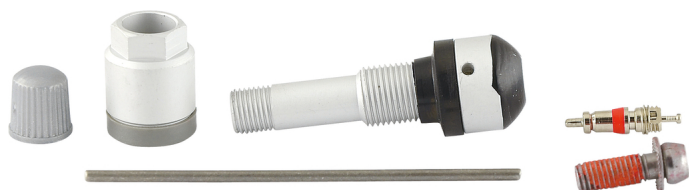

## Coffret pour capteur TPMS pour contrôle de la pression des pneus 29

No de l'article : 149.1029

EAN : 4042146628966

Prix promotionnel: 8,00 € \*

### Description

- Lors de chaque changement de pneu, il faut changer les valves des capteurs
- Pour jantes en tôles et en aluminium

### Données techniques :

Couple de serrage de l'écrou 4 Nm

Couple de serrage de la vis 4 Nm

### Caractéristiques

<b>Contenu:</b>	1
<b>Hauteur de l'emballage en mm:</b>	14
<b>Largeur de l'emballage en mm:</b>	42
<b>Longueur de l'emballage en mm:</b>	64
<b>Poids en g:</b>	19
<b>Utilisation:</b>	VAG, Mercedes, BMW, Ferrari, Maserati etc.