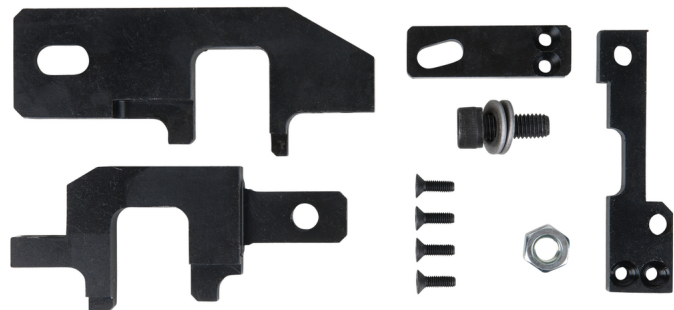

Outil de réglage pour arbre à cames

No de l'article : 400.2116

EAN : 4042146694244

Prix promotionnel: 171,50 € *

Description

Caractéristiques

Contenu: 1

Poids en g: 740

Utilisation: PSA