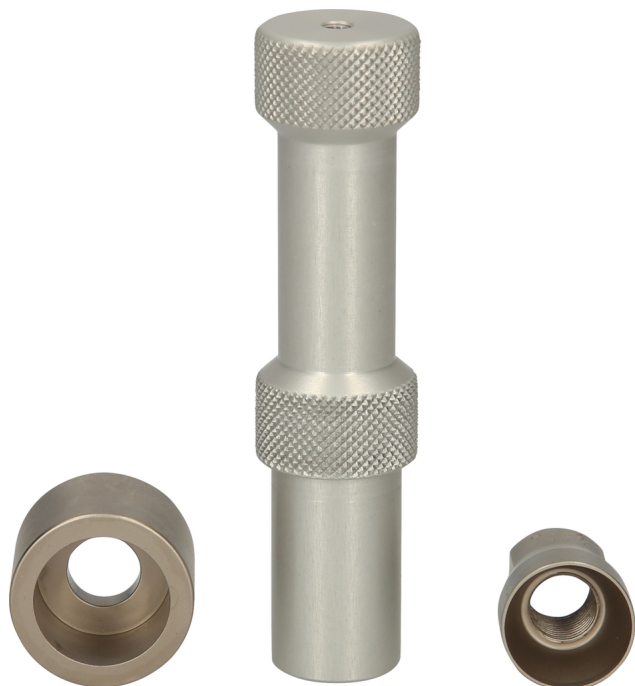

**Jeu d'emporte-pièces, 3 pcs, Ø 18,0 mm
(pour Škoda)**

No de l'article : 140.2556

EAN : 4042146634097

Prix de détail recommandé: 182,55 € *

**Description**

- idéal pour percer les trous des capteurs de stationnement sur les pare-chocs
- Offre le diamètre idéal pour les capteurs de stationnement
- Sans endommager la peinture lors du poinçonnage du pare-choc
- Nouvelle couche de peinture non nécessaire
- Du fait de leur sensibilité, les capteurs de stationnement doivent être placés au millimètre près
- Livré avec pointeau pour un marquage précis

Accessoires recommandés : foret 140.2554 et poignée 140.2542**Caractéristiques**

| | |
|---------------------------------------|-------------------------------------|
| Contenu (QPKI): | 1 |
| Diamètre en mm: | 18,0 |
| Hauteur de l'emballage en mm: | 32 |
| Largeur de l'emballage en mm: | 50 |
| Longueur de l'emballage en mm: | 114 |
| Pièces dans le set: | 3 |
| Poids en g: | 180 |
| Utilisation (marque): | Škoda Citigo, Octavia 3, Fabia, BMW |