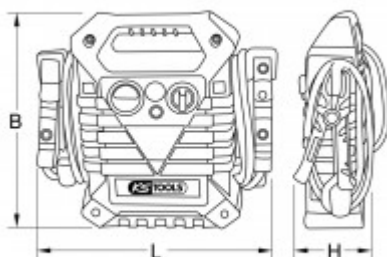

Pièces de rechange

No de l'article	Quantité	Article	Prix de détail recommandé: (hors TVA.)
550.1811	1 x	Chargeur pour booster 550.1810	Info : Article non disponible à la commande
550.1812	1 x	Câble de démarrage VL pour 550.1810, 550.1820 et 550.1825	60,99 € *
550.1814	1 x	Fusible, 500A pour 550.1850 / 500.1810	49,43 € *