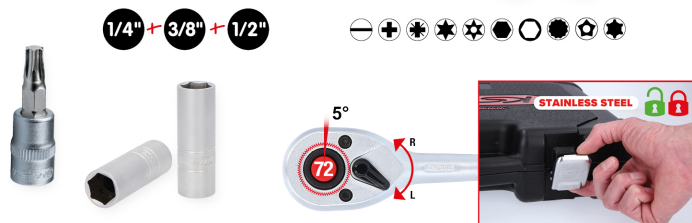

EVOLUTION SERIES

	○ 4 - 4,5 - 5 - 5,5 - 6 - 7 - 8 - 9 - 10 11 - 12 - 13 - 14 mm
1/4"	○ 6 - 7 - 8 - 9 - 10 - 11 - 12 - 13 mm
	+
	○ 10 - 11 - 12 - 13 - 14 - 15 - 16 - 17 18 - 19 mm
3/8"	○ 10 - 11 - 12 - 13 - 14 - 15 mm
	○ 10 - 11 - 12 - 13 - 14 - 15 - 16 - 17 18 - 19 - 20 - 21 - 22 - 24 - 27 - 30 32 mm
1/2"	○ 16 - 17 - 18 - 19 - 22 mm
1/4" 5/16"	+

1/4" + 3/8" + 1/2" Coffret de douilles, 195 pièces

No de l'article : 917.0795

EAN : 4042146692677

Prix promotionnel: 118,50 € *

Description

- 6 pans
- Système FlankTraction
- Finition satinée
- Chrome Vanadium
- Coffret robuste en matière plastique

Caractéristiques

Angle de reprise:	5°
Carré d'entraînement en pouce:	1/4"+3/8"+1/2"
Cliquet:	oui
Contenu (QPKI):	1
Contenu du lien vidéo:	Video
Dents:	72
Hauteur de l'emballage en mm:	100
Largeur de l'emballage en mm:	355
Longueur de l'emballage en mm:	442
Matière:	Acier Chrome Vanadium extra-fin, satiné mat, chromé
Pièces dans le set:	195
Poids en g:	9210
Profil 1:	6 pans
Profil 2:	Flank Traction