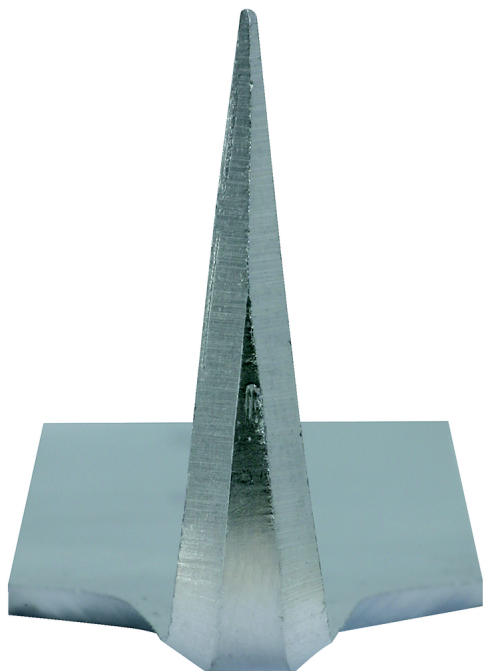

Lames de couteau à pare-brise inox

No de l'article : 140.2270

EAN : 4042146212431

Prix promotionnel: 48,00 € *

Description

- Longueur de lame 25 mm
- Lame pointue
- Construction extra-fine
- Inox

Caractéristiques

Contenu (QPKI):	6
Forme:	Construction fine
Hauteur de l'emballage en mm:	22
Largeur de l'emballage en mm:	77
Longueur de lame en mm:	25
Longueur de l'emballage en mm:	190
Matière:	Inox
Poids en g:	120