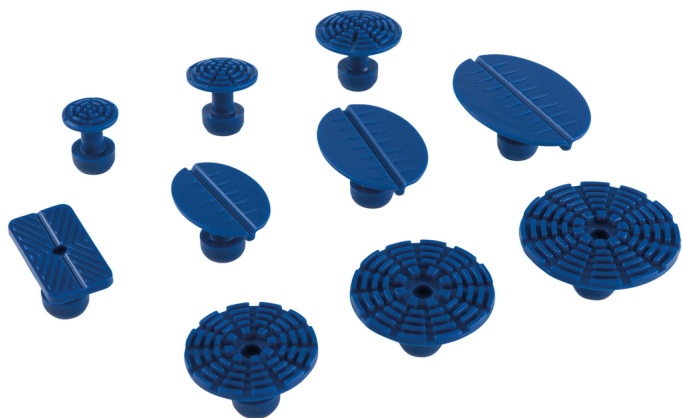

Pastilles à coller elliptiques, plattes 40 x 22 mm, 5 pcs

No de l'article : 140.2575

EAN : 4042146624371

Prix promotionnel: 12,50 € *

Description

- adapté pour la réparation de petites bosse ou de petits creux
- aucun travail de mastic ou de peinture
- permet de ressortir un creux par ressort et garantir les meilleurs résultats
- Utilisable avec l'outil de débosselage

Caractéristiques

Contenu:	5
Dimensions en mm:	40 x 22
Forme:	elliptique
Hauteur de l'emballage en mm:	15
Largeur de l'emballage en mm:	110
Longueur de l'emballage en mm:	95
Poids en g:	20
Utilisation:	Pour redresser les carrosseries