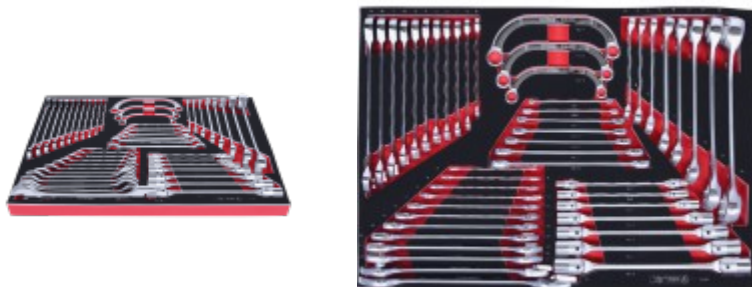

Module de clés SCS, 48 pièces, module 1/1

No de l'article : 711.0048

EAN : 4042146662243

Prix de détail recommandé: 1 067,50 € *

Description

- Module 1/1
- Pour servantes d'atelier et coffres à outils
- Rangement ordonné grâce à une découpe
- Résistant aux hydrocarbures et aux produits chimiques
- Insert en mousse tricolore haute résistance

Caractéristiques

Attribut de fonction 1:	Résistant aux hydrocarbures et aux produits chimiques
Contenu:	1
Hauteur H:	35.0
Hauteur de l'emballage en mm:	92
Largeur B:	564.0
Largeur de l'emballage en mm:	427
Longueur de l'emballage en mm:	588
Longueur totale L en mm:	390.0
Pièces dans le set:	48
Poids en g:	7520
Tailles des modules:	Module 1/1