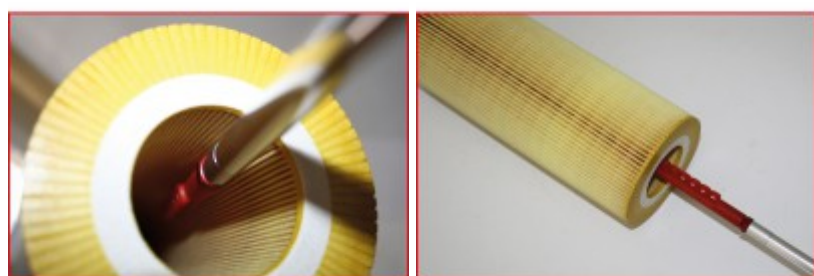

Pistolet pneumatique de soufflage, modèle long, 3 pièces

No de l'article : 515.1915

EAN : 4042146657140

Prix promotionnel: 75,00 € *

Description

- avec injecteur latéral et venturi
- idéal pour nettoyer et enlever les corps étrangers des espaces difficiles d'accès
- isolation de la lance contre un refroidissement au niveau de la prise de main
- Débit d'air réglable
- Crochet d'accrochage
- Raccord direct sur le coupleur
- Utilisation facile
- Version longue
- Livrée avec un connecteur de raccord 1/4"
- Injecteur venturi pour un accroissement de la performance
- Injecteur latéral 90° pour le nettoyage des refroidisseurs en sandwich
- poignée ultra légère d'un plastique spécial robuste
- tube de soufflage métallique robuste

Caractéristiques

Bruit max en sollicitation:	90
Contenu (QPKI):	1
Débit maximal:	540 l/min
Filetage de raccord:	1/4"PT
Hauteur de l'emballage en mm:	60
Largeur de l'emballage en mm:	195
Longueur de l'emballage en mm:	1250
Longueur totale L en mm:	1100
Pièces dans le set:	3
Poids en g:	510
Pression d'entrée:	max. 15 bar
Pression de service:	max. 6,3 bar (90 psi)