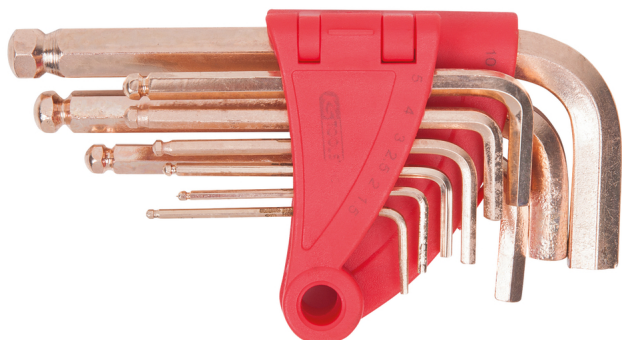

Jeux de clés mâles, tête sphérique BRONZEplus, 8 pcs

No de l'article : 963.1517

EAN : 4042146520000

Prix promotionnel: 315,00 € *

Description

- 6 pans
- Selon DIN / ISO 2936
- Avec tête sphérique sur partie longue
- Anti-déflagrant
- Sécurisée contre le risque d'explosion
- Résistante à la corrosion
- Résistante à l'usure
- Aluminium bronze (alliage non-ferreux)

Caractéristiques

| | |
|---------------------------------------|-----------------------------------|
| Attribut de fonction 1: | Antidéflagrant |
| Attribut de fonction 2: | Résistante à la corrosion |
| Contenu: | 1 |
| Hauteur de l'emballage en mm: | 26 |
| Largeur de l'emballage en mm: | 124 |
| Longueur de l'emballage en mm: | 75 |
| Matériel 1: | Aluminium-Bronze |
| Matériel 2: | Très résistant |
| Norme: | DIN ISO 2936 |
| Pièces dans le set: | 8 |
| Poids en g: | 250 |
| Profil 1: | 6 pans intérieur à tête sphérique |
| Profil 2: | Métrique |

Composé de

| No de l'article | Quantité | | Article | Prix de détail recommandé: (hors TVA.) |
|-----------------|----------|---|---|---|
| 962.0441 | 1 x |  | Clés mâles tête sphérique BERYLLIUMplus, 2 mm | 26,00 € * |
| 962.0442 | 1 x |  | Clés mâles tête sphérique BERYLLIUMplus, 2,5 mm | 26,00 € * |
| 962.0443 | 1 x |  | Clés mâles tête sphérique BERYLLIUMplus, 3 mm | 29,00 € * |
| 962.0444 | 1 x |  | Clés mâles tête sphérique BERYLLIUMplus, 4 mm | 37,50 € * |
| 962.0445 | 1 x |  | Clés mâles tête sphérique BERYLLIUMplus, 5 mm | 50,00 € * |
| 962.0446 | 1 x |  | Clés mâles tête sphérique BERYLLIUMplus, 6 mm | 56,50 € * |
| 962.0448 | 1 x |  | Clés mâles tête sphérique BERYLLIUMplus, 8 mm | 62,50 € * |
| 962.0449 | 1 x |  | Clés mâles tête sphérique BERYLLIUMplus, 10 mm | 91,50 € * |