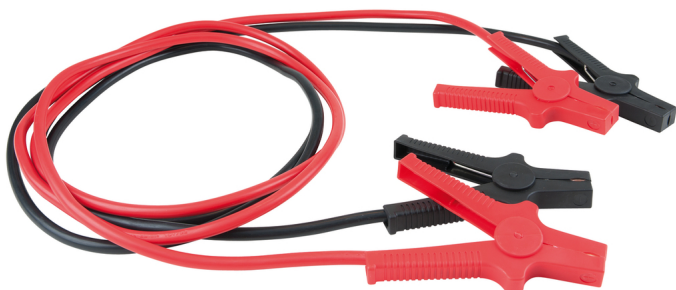

Jeux de câbles de démarrage Ø25mm

No de l'article : 550.1754

EAN : 4042146579862

Prix promotionnel: 44,00 € *

Description

- Version robuste pour tous travaux à l'atelier
- Adapté pour batteries de 12 V et 24 V
- Pour VL et PL essence et diesel
- Pincés isolées pour une conductivité optimale
- CCA (Aluminium recouvert de Cuivre)
- Livré avec sa sacoche de rangement

Domaines d'utilisation / pour : Motos, VL, utilitaires, camping-cars, bateaux, chariots élévateurs et engins agricoles

Caractéristiques

Charge maximale 30 sec:	350 A
Contenu (QPKI):	1
Coupe transversale mm ² :	25
Hauteur de l'emballage en mm:	76
Largeur de l'emballage en mm:	325
Longueur de câble en m:	4.0
Longueur de l'emballage en mm:	325
Norme:	DIN ISO 72553
Poids en g:	2400
Taille en cm ³ pour moteur essence:	5500
Taille en cm ³ pour moteur gazole:	3000