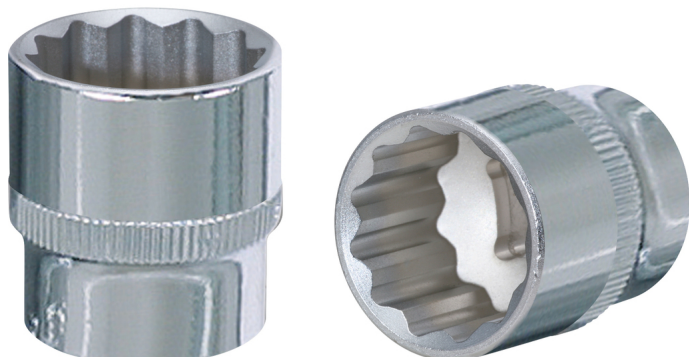

CHROMEplus® 12-kulmainen hylsy

Tuotenro: 918.3719
EAN: 4042146568767
OVH: 5,77 € *

Kuvaus

- 12-kulmainen
- FlankTraction-profiili
- standardin DIN 3124 / ISO 2725-1 mukainen
- neliökolovääntiö, DIN 3120 / ISO 1174, pallolukitus
- manuaaliseen käyttöön
- korkeakiilto, kromattu
- kromivanadiinia

Ominaisuudet

Avainväli millimetreinä:	19,0
Halkaisija D1:	26,0
Halkaisija D2:	24,0
Kiinnitys (mitta) tuumina:	3/8
Kokonaispituus L (mm):	30,0
Materiaali1:	Hieno kromivanadiiniteräs, korkeakiiltoinen, kromattu
Nelikantavääntiö, tuuma:	3/8"
Paino g:	70
Pakkauksen korkeus mm:	28
Pakkauksen leveys mm:	28
Pakkauksen pituus mm:	30
Pakkauksen sisältö:	1
Profiili1:	Flank Traction
Profiili2:	Metrikoot
Standardi:	DIN 3120, ISO 1174, DIN 3124, ISO 2725-1
Syvyys T, mm:	13,0