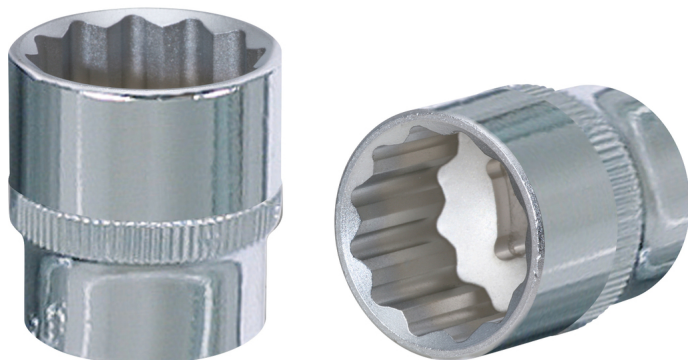

CHROMEplus® 12-kulmainen hylsy

Tuotenro: 918.3718
EAN: 4042146568750
OVH: 5,77 € *

Kuvaus

- 12-kulmainen
- FlankTraction-profiili
- standardin DIN 3124 / ISO 2725-1 mukainen
- neliökolovääntiö, DIN 3120 / ISO 1174, pallolukitus
- manuaaliseen käyttöön
- korkeakiilto, kromattu
- kromivanadiinia

Ominaisuudet

Avainväli millimetreinä:	18,0
Halkaisija D1:	25,0
Halkaisija D2:	23,0
Kiinnitys (mitta) tuumina:	3/8
Kokonaispituus L (mm):	30,0
Materiaali1:	Hieno kromivanadiiniteräs, korkeakiiltoinen, kromattu
Nelikantavääntiö, tuuma:	3/8"
Paino g:	60
Pakkauksen korkeus mm:	28
Pakkauksen leveys mm:	26
Pakkauksen pituus mm:	20
Pakkauksen sisältö:	1
Profiili1:	Flank Traction
Profiili2:	Metrikoot
Standardi:	DIN 3120, ISO 1174, DIN 3124, ISO 2725-1
Syvyys T, mm:	13,0