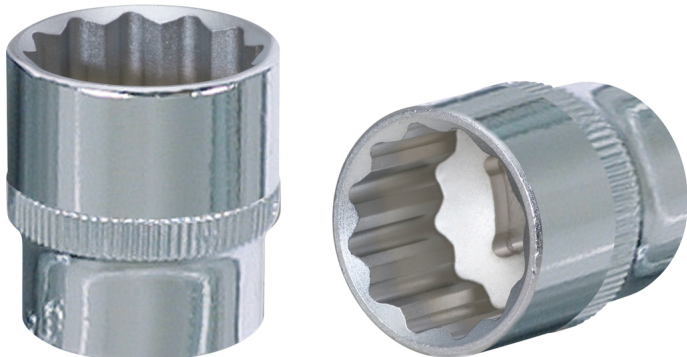

CHROMEplus® 12-kulmainen hylsy

Tuotenro: 918.3717
EAN: 4042146568743
OVH: 5,77 € *

Kuvaus

- 12-kulmainen
- FlankTraction-profiili
- standardin DIN 3124 / ISO 2725-1 mukainen
- neliökolovääntiö, DIN 3120 / ISO 1174, pallolukitus
- manuaaliseen käyttöön
- korkeakiilto, kromattu
- kromivanadiinia

Ominaisuudet

Avainväli millimetreinä:	17,0
Halkaisija D1:	24,0
Halkaisija D2:	22,0
Kiinnitys (mitta) tuumina:	3/8
Kokonaispituus L (mm):	30,0
Materiaali1:	Hieno kromivanadiiniteräs, korkeakiiltoinen, kromattu
Nelikantavääntiö, tuuma:	3/8"
Paino g:	55
Pakkauksen korkeus mm:	25
Pakkauksen leveys mm:	25
Pakkauksen pituus mm:	30
Pakkauksen sisältö:	1
Profiili1:	Flank Traction
Profiili2:	Metrikoot
Standardi:	DIN 3120, ISO 1174, DIN 3124, ISO 2725-1
Syvyys T, mm:	13,0