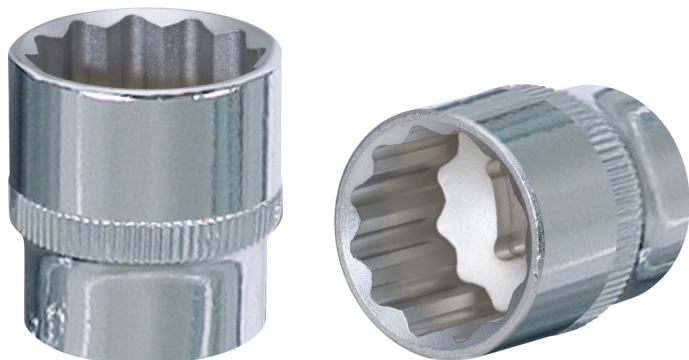

CHROMEplus® 12-kulmainen hylsy

Tuotenro: 918.3714
EAN: 4042146568712
OVH: 5,18 € *

Kuvaus

- 12-kulmainen
- FlankTraction-profiili
- standardin DIN 3124 / ISO 2725-1 mukainen
- neliökolovääntiö, DIN 3120 / ISO 1174, pallolukitus
- manuaaliseen käyttöön
- korkeakiilto, kromattu
- kromivanadiinia

Ominaisuudet

Avainväli millimetreinä:	14,0
Halkaisija D1:	20,0
Halkaisija D2:	18,0
Kiinnitys (mitta) tuumina:	3/8
Kokonaispituus L (mm):	29,0
Materiaali1:	Hieno kromivanadiiniteräs, korkeakiiltoinen, kromattu
Nelikantavääntiö, tuuma:	3/8"
Paino g:	40
Pakkauksen korkeus mm:	20
Pakkauksen leveys mm:	20
Pakkauksen pituus mm:	30
Pakkauksen sisältö:	1
Profiili1:	Flank Traction
Profiili2:	Metrikoot
Standardi:	DIN 3120, ISO 1174, DIN 3124, ISO 2725-1
Syvyys T, mm:	11,0