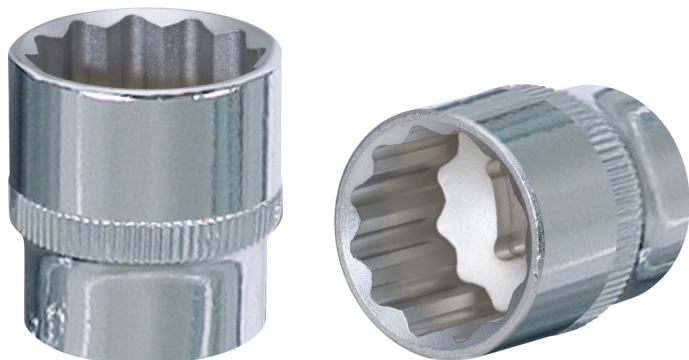

CHROMEplus® 12-kulmainen hylsy

Tuotenro: 918.3713
EAN: 4042146568705
OVH: 4,67 € *

Kuvaus

- 12-kulmainen
- FlankTraction-profiili
- standardin DIN 3124 / ISO 2725-1 mukainen
- neliökolovääntiö, DIN 3120 / ISO 1174, pallolukitus
- manuaaliseen käyttöön
- korkeakiilto, kromattu
- kromivanadiinia

Ominaisuudet

Avainväli millimetreinä:	13,0
Halkaisija D1:	19,0
Halkaisija D2:	18,0
Kiinnitys (mitta) tuumina:	3/8
Kokonaispituus L (mm):	28,0
Materiaali1:	Hieno kromivanadiiniteräs, korkeakiiltoinen, kromattu
Nelikantavääntiö, tuuma:	3/8"
Paino g:	35
Pakkauksen korkeus mm:	20
Pakkauksen leveys mm:	16
Pakkauksen pituus mm:	26
Pakkauksen sisältö:	1
Profiili1:	Flank Traction
Profiili2:	Metrikoot
Standardi:	DIN 3120, ISO 1174, DIN 3124, ISO 2725-1
Syvyys T, mm:	9,0