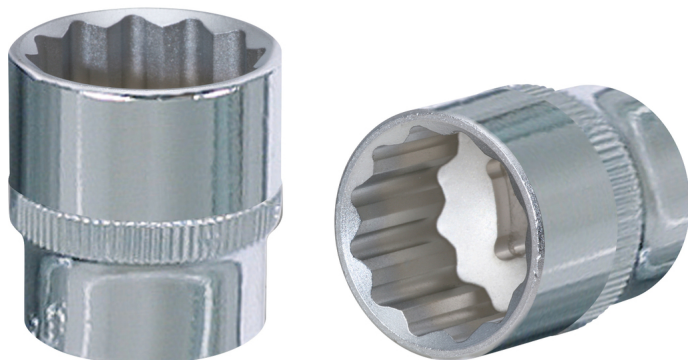

CHROMEplus® 12-kulmainen hylsy

Tuotenro: 918.3710
EAN: 4042146568675
OVH: 4,67 € *

Kuvaus

- 12-kulmainen
- FlankTraction-profiili
- standardin DIN 3124 / ISO 2725-1 mukainen
- neliökolovääntiö, DIN 3120 / ISO 1174, pallolukitus
- manuaaliseen käyttöön
- korkeakiilto, kromattu
- kromivanadiinia

Ominaisuudet

Avainväli millimetreinä:	10,0
Halkaisija D1:	15,0
Halkaisija D2:	18,0
Kiinnitys (mitta) tuumina:	3/8
Kokonaispituus L (mm):	28,0
Materiaali1:	Hieno kromivanadiiniteräs, korkeakiiltoinen, kromattu
Nelikantavääntiö, tuuma:	3/8"
Paino g:	30
Pakkauksen korkeus mm:	24
Pakkauksen leveys mm:	26
Pakkauksen pituus mm:	47
Pakkauksen sisältö:	1
Profiili1:	Flank Traction
Profiili2:	Metrikoot
Standardi:	DIN 3120, ISO 1174, DIN 3124, ISO 2725-1
Syvyys T, mm:	9,0