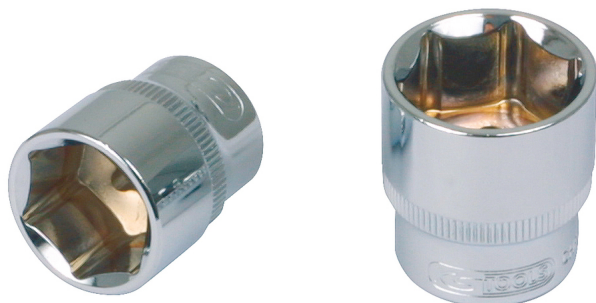

CHROMEplus® kuusikulmainen hylsy

Tuotenro: 918.1414
EAN: 4042146074077
OVH: 3,98 € *

Kuvaus

- 6-kulmainen
- FlankTraction-profiili
- DIN 3124 / ISO 2725:n mukainen
- neliökolovääntiö, DIN 3120 / ISO 1174, pallolukitus
- manuaaliseen käyttöön
- korkeakiilto, kromattu
- kromivanadiinia

Ominaisuudet

Avainväli millimetreinä:	14,0
Halkaisija D1:	20
Halkaisija D2:	20
Kokonaispituus L (mm):	25.0
Materiaali1:	Hieno kromivanadiiniteräs, korkeakiiltoinen, kromattu
Muoto:	Pyälletty
Nelikantavääntiö, tuuma:	1/4"
Paino g:	40
Pakkauksen korkeus mm:	20
Pakkauksen leveys mm:	19
Pakkauksen pituus mm:	26
Pakkauksen sisältö:	1
Profiili1:	Flank Traction
Profiili2:	Metrikoot
Standardi:	DIN 3120, ISO 1174, DIN 3124, ISO 2725
Syvyys T, mm:	10