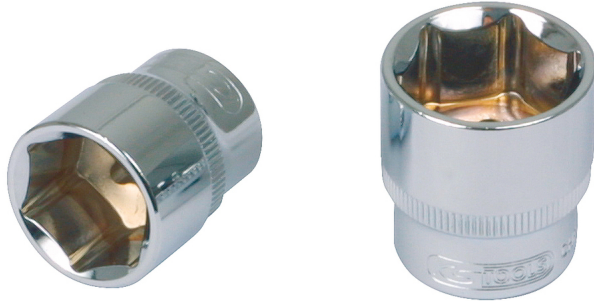

## CHROMEplus® kuusikulmainen hylsy

Tuotenro: 918.1405  
EAN: 4042146073971  
OVH: 3,30 € \*

### Kuvaus

- 6-kulmainen
- FlankTraction-profiili
- DIN 3124 / ISO 2725:n mukainen
- neliökolovääntiö, DIN 3120 / ISO 1174, pallolukitus
- manuaaliseen käyttöön
- korkeakiilto, kromattu
- kromivanadiinia

### Ominaisuudet

<b>Avainväli millimetreinä:</b>	5,0
<b>Halkaisija D1:</b>	8
<b>Halkaisija D2:</b>	12
<b>Kokonaispituus L (mm):</b>	25.0
<b>Materiaali1:</b>	Hieno kromivanadiiniteräs, korkeakiiltoinen, kromattu
<b>Muoto:</b>	Pyälletty
<b>Nelikantavääntiö, tuuma:</b>	1/4"
<b>Paino g:</b>	40
<b>Pakkauksen korkeus mm:</b>	16
<b>Pakkauksen leveys mm:</b>	45
<b>Pakkauksen pituus mm:</b>	53
<b>Pakkauksen sisältö:</b>	1
<b>Profiili1:</b>	Flank Traction
<b>Profiili2:</b>	Metrikoot
<b>Standardi:</b>	DIN 3120, ISO 1174, DIN 3124, ISO 2725
<b>Syvyys T, mm:</b>	3