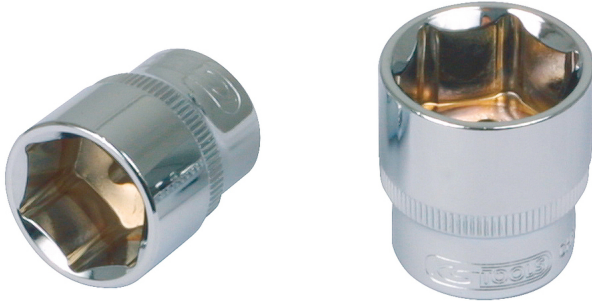

## CHROMEplus® kuusikulmainen hylsy

Tuotenro: 918.1230  
EAN: 4042146073797  
OVH: 12,17 € \*

### Kuvaus

- 6-kulmainen
- FlankTraction-profiili
- DIN 3124 / ISO 2725:n mukainen
- neliökolovääntiö, DIN 3120 / ISO 1174, pallolukitus
- manuaaliseen käyttöön
- korkeakiilto, kromattu
- kromivanadiinia

### Ominaisuudet

<b>Avainväli millimetreinä:</b>	30,0
<b>Halkaisija D1:</b>	41.0
<b>Halkaisija D2:</b>	33.0
<b>Kokonaispituus L (mm):</b>	43.0
<b>Materiaali1:</b>	Hieno kromivanadiiniteräs, korkeakiiltoinen, kromattu
<b>Muoto:</b>	Pyälletty
<b>Nelikantavääntiö, tuuma:</b>	1/2"
<b>Paino g:</b>	200
<b>Pakkauksen korkeus mm:</b>	50
<b>Pakkauksen leveys mm:</b>	44
<b>Pakkauksen pituus mm:</b>	44
<b>Pakkauksen sisältö:</b>	1
<b>Profiili1:</b>	Flank Traction
<b>Profiili2:</b>	Metrikoot
<b>Standardi:</b>	DIN 3120, ISO 1174, DIN 3124, ISO 2725
<b>Syvyys T, mm:</b>	21.0