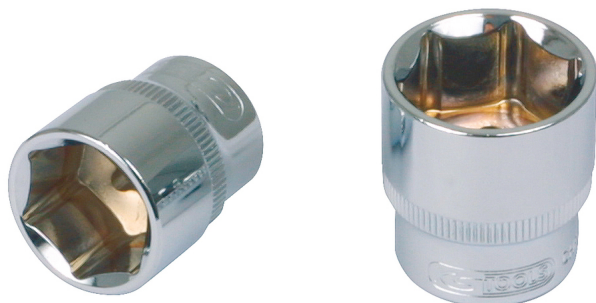

CHROMEplus® kuusikulmainen hylsy

Tuotenro: 918.1220
EAN: 4042146073742
OVH: 6,14 € *

Kuvaus

- 6-kulmainen
- FlankTraction-profiili
- DIN 3124 / ISO 2725:n mukainen
- neliökolovääntiö, DIN 3120 / ISO 1174, pallolukitus
- manuaaliseen käyttöön
- korkeakiilto, kromattu
- kromivanadiinia

Ominaisuudet

Avainväli millimetreinä:	20,0
Halkaisija D1:	28,0
Halkaisija D2:	26,0
Kokonaispituus L (mm):	40,0
Materiaali1:	Hieno kromivanadiiniteräs, korkeakiiltoinen, kromattu
Muoto:	Pyälletty
Nelikantavääntiö, tuuma:	1/2"
Paino g:	85
Pakkauksen korkeus mm:	28
Pakkauksen leveys mm:	28
Pakkauksen pituus mm:	35
Pakkauksen sisältö:	1
Profiili1:	Flank Traction
Profiili2:	Metrikoot
Standardi:	DIN 3120, ISO 1174, DIN 3124, ISO 2725
Syvyys T, mm:	17,0