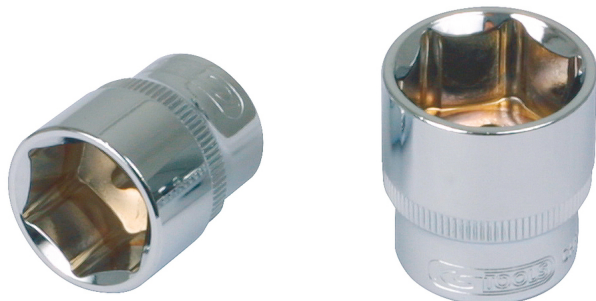

CHROMEplus® kuusikulmainen hylsy

Tuotenro: 918.1219
EAN: 4042146073735
OVH: 6,09 € *

Kuvaus

- 6-kulmainen
- FlankTraction-profiili
- DIN 3124 / ISO 2725:n mukainen
- neliökolovääntiö, DIN 3120 / ISO 1174, pallolukitus
- manuaaliseen käyttöön
- korkeakiilto, kromattu
- kromivanadiinia

Ominaisuudet

Avainväli millimetreinä:	19,0
Halkaisija D1:	27,0
Halkaisija D2:	24,0
Kokonaispituus L (mm):	40,0
Materiaali1:	Hieno kromivanadiiniteräs, korkeakiiltoinen, kromattu
Muoto:	Pyälletty
Nelikantavääntiö, tuuma:	1/2"
Paino g:	80
Pakkauksen korkeus mm:	42
Pakkauksen leveys mm:	25
Pakkauksen pituus mm:	23
Pakkauksen sisältö:	1
Profiili1:	Flank Traction
Profiili2:	Metrikoot
Standardi:	DIN 3120, ISO 1174, DIN 3124, ISO 2725
Syvyys T, mm:	17,0