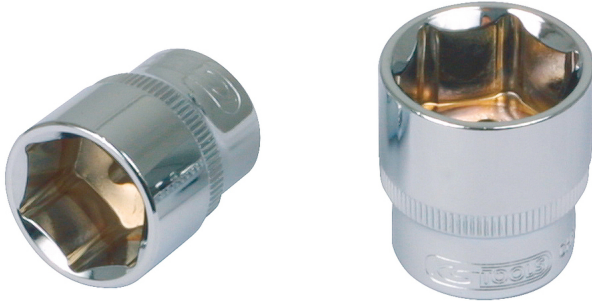

CHROMEplus® kuusikulmainen hylsy

Tuotenro: 918.1215
EAN: 4042146073698
OVH: 5,30 € *

Kuvaus

- 6-kulmainen
- FlankTraction-profiili
- DIN 3124 / ISO 2725:n mukainen
- neliökolovääntiö, DIN 3120 / ISO 1174, pallolukitus
- manuaaliseen käyttöön
- korkeakiilto, kromattu
- kromivanadiinia

Ominaisuudet

Avainväli millimetreinä:	15,0
Halkaisija D1:	22,0
Halkaisija D2:	24,0
Kokonaispituus L (mm):	40,0
Materiaali1:	Hieno kromivanadiiniteräs, korkeakiiltoinen, kromattu
Muoto:	Pyälletty
Nelikantavääntiö, tuuma:	1/2"
Paino g:	65
Pakkauksen korkeus mm:	40
Pakkauksen leveys mm:	19
Pakkauksen pituus mm:	19
Pakkauksen sisältö:	1
Profiili1:	Flank Traction
Profiili2:	Metrikoot
Standardi:	DIN 3120, ISO 1174, DIN 3124, ISO 2725
Syvyys T, mm:	15,0