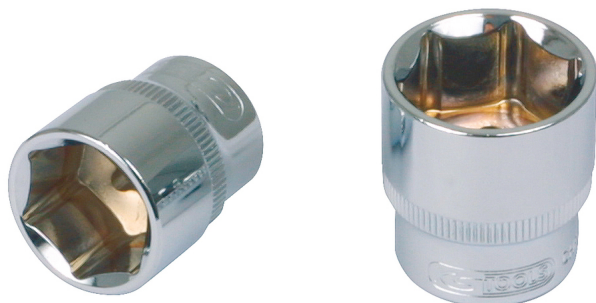

## CHROMEplus® kuusikulmainen hylsy

Tuotenro: 918.1213  
EAN: 4042146073674  
OVH: 5,06 € \*

### Kuvaus

- 6-kulmainen
- FlankTraction-profiili
- DIN 3124 / ISO 2725:n mukainen
- neliökolovääntiö, DIN 3120 / ISO 1174, pallolukitus
- manuaaliseen käyttöön
- korkeakiilto, kromattu
- kromivanadiinia

### Ominaisuudet

<b>Avainväli millimetreinä:</b>	13,0
<b>Halkaisija D1:</b>	19,0
<b>Halkaisija D2:</b>	23,0
<b>Kokonaispituus L (mm):</b>	38,0
<b>Materiaali1:</b>	Hieno kromivanadiiniteräs, korkeakiiltoinen, kromattu
<b>Muoto:</b>	Pyälletty
<b>Nelikantavääntiö, tuuma:</b>	1/2"
<b>Paino g:</b>	60
<b>Pakkauksen korkeus mm:</b>	25
<b>Pakkauksen leveys mm:</b>	24
<b>Pakkauksen pituus mm:</b>	35
<b>Pakkauksen sisältö:</b>	1
<b>Profiili1:</b>	Flank Traction
<b>Profiili2:</b>	Metrikoot
<b>Standardi:</b>	DIN 3120, ISO 1174, DIN 3124, ISO 2725
<b>Syvyys T, mm:</b>	13,0