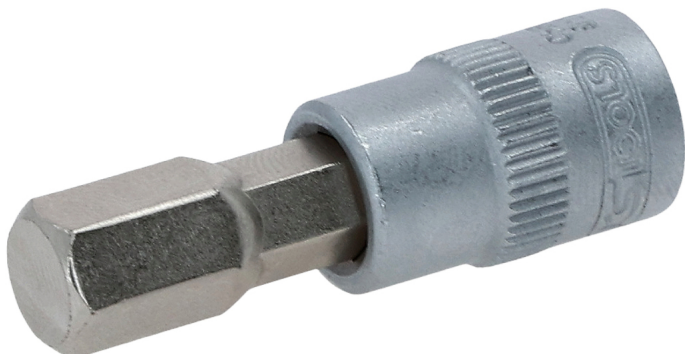

Kärkihylsy sisäkuusiokoloruuveille

Tuotenro: 911.1441
EAN: 4042146047132
OVH: 3,12 € *

Kuvaus

- kuusiokolo
- standardien DIN 7422 mukaisesti
- nelikolovääntiö, DIN 3120 / ISO 1174, pallolukitus
- puristussovitettu nikkelöity kärki
- manuaaliseen käyttöön
- matta, satinoitu
- kromivanadiinia

Ominaisuudet

Avainväli millimetreinä:	8,0
Halkaisija D:	12,0
Kokonaispituus L (mm):	37,0
Materiaali1:	Hieno kromivanadiiniteräs, matta, satinoitu, kromattu
Muoto:	Pyälletty
Nelikantavääntiö, tuuma:	1/4"
Paino g:	18
Pakkauksen korkeus mm:	20
Pakkauksen leveys mm:	124
Pakkauksen pituus mm:	93
Pakkauksen sisältö:	1
Profiili1:	Sisä-6-kanta
Standardi:	DIN 3120, ISO 1174, DIN 7422
Syvyys T, mm:	18,0