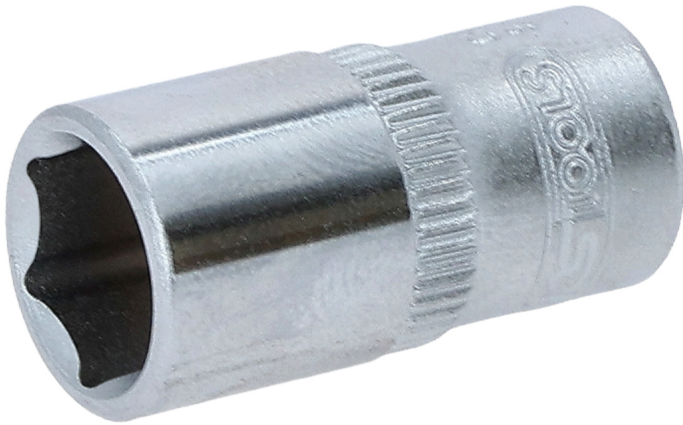

## Kuusikulmainen hylsy

Tuotenro: 917.1409  
EAN: 4042146152225  
OVH: 3,12 € \*

### Kuvaus

- 6-kulmainen
- FlankTraction-profiili
- DIN 3124 / ISO 2725:n mukainen
- neliökolovääntiö, DIN 3120 / ISO 1174, pallolukitus
- manuaaliseen käyttöön
- matta, satinoitu
- kromivanadiinia

### Ominaisuudet

<b>Avainväli millimetreinä:</b>	9,0
<b>Halkaisija D1:</b>	13.0
<b>Halkaisija D2:</b>	11.0
<b>Kokonaispituus L (mm):</b>	25.0
<b>Materiaali1:</b>	Hieno kromivanadiiniteräs, matta, satinoitu, kromattu
<b>Nelikantavääntiö, tuuma:</b>	1/4"
<b>Paino g:</b>	12
<b>Pakkauksen korkeus mm:</b>	20
<b>Pakkauksen leveys mm:</b>	19
<b>Pakkauksen pituus mm:</b>	54
<b>Pakkauksen sisältö:</b>	1
<b>Profiili1:</b>	Flank Traction
<b>Standardi:</b>	DIN 3120, ISO 1174, DIN 3124, ISO 2725
<b>Syvyys T, mm:</b>	10.0