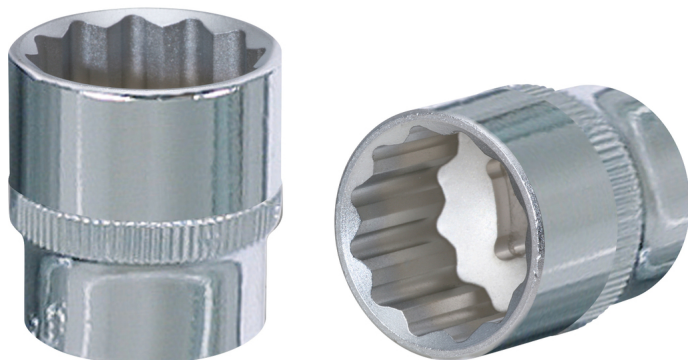

## CHROMEplus® 12-kulmainen hylsy, tuumamitta

Tuotenro: 918.3726  
EAN: 4042146568835  
OVH: 4,67 € \*

### Kuvaus

- 12-kulmainen
- FlankTraction-profiili
- standardin DIN 3124 / ISO 2725-1 mukainen
- neliökolovääntiö, DIN 3120 / ISO 1174, pallolukitus
- manuaaliseen käyttöön
- korkeakiilto, kromattu
- kromivanadiinia

### Ominaisuudet

<b>Avainväli:</b>	1/4"
<b>Halkaisija D1:</b>	10.0
<b>Halkaisija D2:</b>	18.0
<b>Kiinnitys (mitta) tuumina:</b>	3/8
<b>Kokonaispituus L (mm):</b>	30.0
<b>Materiaali1:</b>	Hieno kromivanadiiniteräs, korkeakiiltoinen, kromattu
<b>Nelikantavääntiö, tuuma:</b>	3/8"
<b>Paino g:</b>	20
<b>Pakkauksen korkeus mm:</b>	20
<b>Pakkauksen leveys mm:</b>	20
<b>Pakkauksen pituus mm:</b>	30
<b>Pakkauksen sisältö:</b>	1
<b>Profiili1:</b>	Flank Traction
<b>Profiili2:</b>	Tuumakoot
<b>Standardi:</b>	DIN 3120, ISO 1174, DIN 3124, ISO 2725-1
<b>Syvyys T, mm:</b>	6.0