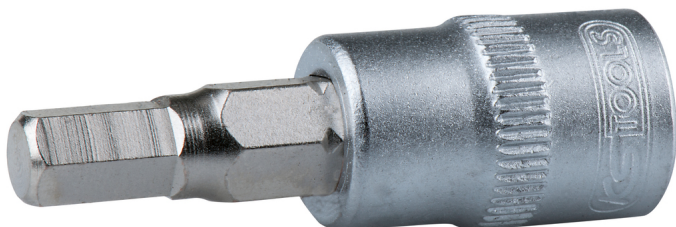

## Terähylsy kuusiokoloruuville, tuumamitta

Tuotenro: 917.1442  
EAN: 4042146356579  
OVH: 3,77 € \*

### Kuvaus

- kuusiokolo
- standardien DIN 7422 mukaisesti
- nelikolovääntiö, DIN 3120 / ISO 1174, pallolukitus
- puristussovitettu nikkelöity kärki
- manuaaliseen käyttöön
- matta, satinoitu
- kromivanadiinia

### Ominaisuudet

<b>Avainväli tuumina:</b>	3/16
<b>Halkaisija D:</b>	12.0
<b>Kokonaispituus L (mm):</b>	37.0
<b>Materiaali1:</b>	Hieno kromivanadiiniteräs, matta, satinoitu, kromattu
<b>Muoto:</b>	Pyälletty
<b>Nelikantavääntiö, tuuma:</b>	1/4"
<b>Paino g:</b>	15
<b>Pakkauksen korkeus mm:</b>	16
<b>Pakkauksen leveys mm:</b>	19
<b>Pakkauksen pituus mm:</b>	80
<b>Pakkauksen sisältö:</b>	1
<b>Profiili1:</b>	Sisä-6-kanta
<b>Standardi:</b>	DIN 3120, ISO 1174, DIN 7422
<b>Syvyys T, mm:</b>	18.0