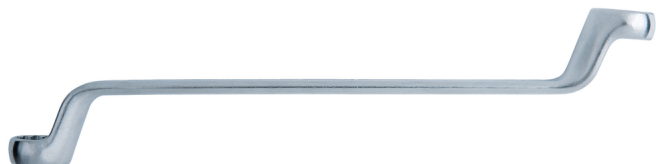

Kaksoisrengasavain, taivutettu, tuumamitta

Tuotenro: 517.0887
EAN: 4042146558324
OVH: 13,09 € *

Kuvaus

- FlankTraction-profiili
- DIN 838 / ISO 1085 / ISO 10104 / ISO 3318
- lenkki taivutettu 75°
- ohutseinäinen
- kiillotetut päät
- matta, satinoitu
- kromivanadiinia

Ominaisuudet

Avainmalli:	Lenkki 75° taitettu
Avainväli:	9/16x5/8"
Kokonaispituus L (mm):	262.0
Materiaali1:	Hieno kromivanadiiniteräs, matta, satinoitu, kromattu
Paino g:	180
Pakkauksen korkeus mm:	30
Pakkauksen leveys mm:	25
Pakkauksen pituus mm:	240
Pakkauksen sisältö:	1
Profiili1:	Flank Traction
Profiili2:	Tuumakoot
Pään korkeus (A1):	10.8
Pään korkeus (A2):	10.5
Standardi:	ISO 3318, ISO 1085, DIN 838, ISO 10104
Ulkomitta B1:	27.5
Ulkomitta B2:	25.7