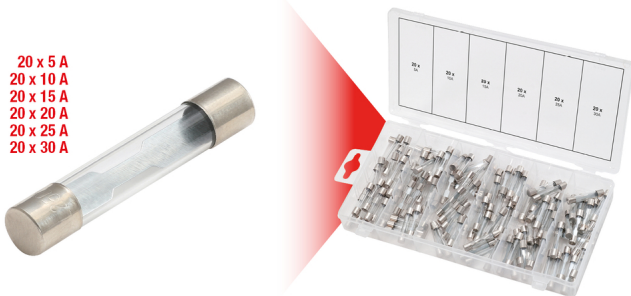

Lasisulakelajitelma, 5–30 A, 120-os

Tuotenro: 970.0270

EAN: 4042146478462

Special Hinta: 20,00 € *

20 x 5 A
20 x 10 A
20 x 15 A
20 x 20 A
20 x 25 A
20 x 30 A

Kuvaus

- katkaisunopeus: hidas
- muovirasiassa

Ominaisuudet

Osia sarjassa:	120
Paino g:	220
Pakkauksen korkeus mm:	35
Pakkauksen leveys mm:	116
Pakkauksen pituus mm:	228
Pakkauksen sisältö:	1