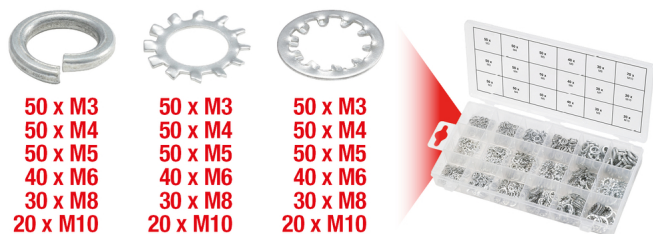

Hammas- ja alulevylajitelma, M3–10, 720-os

Tuotenro: 970.0240

EAN: 4042146478226

Special Hinta: 11,00 € *

50 x M3
50 x M4
50 x M5
40 x M6
30 x M8
20 x M10

50 x M3
50 x M4
50 x M5
40 x M6
30 x M8
20 x M10

50 x M3
50 x M4
50 x M5
40 x M6
30 x M8
20 x M10

Kuvaus

- DIN 127:n mukainen
- muovirasiassa

Ominaisuudet

Kierre:	M4 - M12
Osia sarjassa:	720
Paino g:	270
Pakkauksen korkeus mm:	34
Pakkauksen leveys mm:	111
Pakkauksen pituus mm:	223
Pakkauksen sisältö:	1
Standardi:	DIN 127