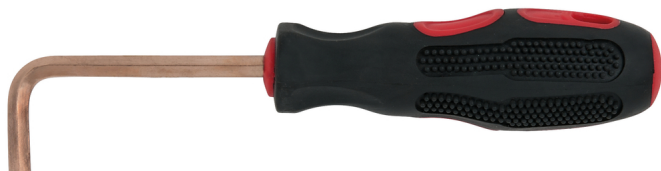

## BRONZEplus Kahvallinen kuusiokoloruuvimeisseli, taivutettu kuusiokoloruuveille

Tuotenro: 963.1505  
EAN: 4042146519882  
Special Hinta: 19,00 € \*

### Kuvaus

- 6-kulmainen
- ripustusreikä
- kaksikomponenttikahva
- kipinätön
- räjähdyssuojattu
- korroosionkestävä
- kulumisenkestävä
- alumiini-pronssia (ei-rautaseos)

### Ominaisuudet

|   |                            |
|---|----------------------------|
| <b>Kahva:</b>                           | 1-osainen kahva            |
| <b>Kokonaispituus L1 (mm):</b>          | 153                        |
| <b>Materiaali1:</b>                     | Alumiini-pronssi           |
| <b>Materiaali2:</b>                     | Erittäin murtumisenkestävä |
| <b>Muoto:</b>                           | Taivutettu 90°             |
| <b>Osapituus L2, mm:</b>                | 75                         |
| <b>Osapituus L3, mm:</b>                | 20                         |
| <b>Paino g:</b>                         | 40                         |
| <b>Pakkauksen korkeus mm:</b>           | 27                         |
| <b>Pakkauksen leveys mm:</b>            | 27                         |
| <b>Pakkauksen pituus mm:</b>            | 153                        |
| <b>Pakkauksen sisältö:</b>              | 1                          |
| <b>Profiili1:</b>                       | Sisä-6-kanta               |
| <b>Profiilin koko (mm), kuusiokolo:</b> | 3,0                        |
| <b>Terämuoto:</b>                       | Kuusikanta                 |
| <b>Toimintoattribuutti 1:</b>           | Vähän kipinöivä            |
| <b>Toimintoattribuutti 2:</b>           | Ripustusreikä              |
| <b>Toimintoattribuutti 3:</b>           | Korroosionkestävä          |
| <b>Vierintäsuoja:</b>                   | Ei                         |