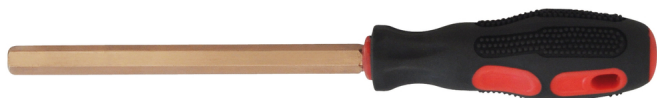

## BRONZEplus Kahvallinen kuusiokoloruuvimeisseli, suora kuusiokoloruuveille

Tuotenumero: 963.1068  
EAN: 4042146518496  
Special Hinta: 19,00 € \*

### Kuvaus

- 6-kulmainen
- ripustusreikä
- kaksikomponenttikahva
- kipinätön
- räjähdysuojattu
- korroosionkestävä
- kulumisenkestävä
- alumiini-pronssia (ei-rautaseos)

### Ominaisuudet

<b>Kahva:</b>	1-osainen kahva
<b>Kokonaispituus L1 (mm):</b>	190
<b>Materiaali1:</b>	Alumiini-pronssi
<b>Materiaali2:</b>	Erittäin murtumisenkestävä
<b>Osapituus L2, mm:</b>	100
<b>Osapituus L3, mm:</b>	90
<b>Paino g:</b>	40
<b>Pakkauksen korkeus mm:</b>	35
<b>Pakkauksen leveys mm:</b>	21
<b>Pakkauksen pituus mm:</b>	175
<b>Pakkauksen sisältö:</b>	1
<b>Profiili1:</b>	Sisä-6-kanta
<b>Profiilin koko (mm), kuusiokolo:</b>	3,0
<b>Terämuoto:</b>	Kuusikanta
<b>Toimintoattribuutti 1:</b>	Vähän kipinöivä
<b>Toimintoattribuutti 2:</b>	Ripustusreikä
<b>Toimintoattribuutti 3:</b>	Korroosionkestävä
<b>Vierintäsuoja:</b>	Ei