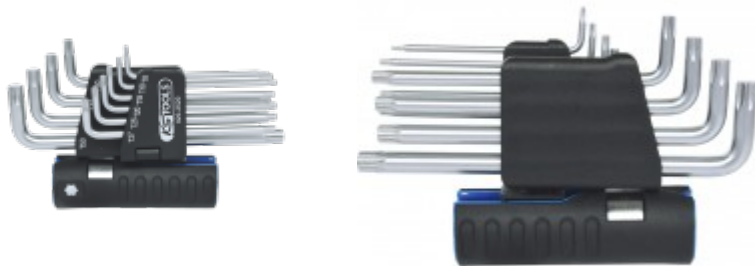

3 in 1 Torx-kulmatappiavainsarja,10-os pitkä

Tuotenro: 920.2520

EAN: 4042146355411

Special Hinta: 14,00 € *

Kuvaus

- pitkä malli
- kokonaan kovetettu
- kahva kaksoistoiminnolla (pidike/T-kahva)
- matta, kromattu
- erikoistyökaluterästä

Ominaisuudet

Kahva:	2-komponenttikahva
Materiaali1:	Hieno kromivanadiiniteräs, matta, satinoitu, kromattu
Osia sarjassa:	10
Paino g:	500
Pakkauksen korkeus mm:	40
Pakkauksen leveys mm:	127
Pakkauksen pituus mm:	268
Pakkauksen sisältö:	1
Profiili1:	TORX®
Reikä:	Ei
Toimintoattribuutti 1:	Läpikovetettu

Koostuu seuraavista:

Tuotenro	Lukumäärä	Tuote	OVH: (ei sis. ALVia)
151.2301	1 x	 Torx-kulmatappiavain, pitkä, T10	2,80 € *
151.2302	1 x	 Torx-kulmatappiavain, pitkä, T15	2,80 € *
151.2303	1 x	 Torx-kulmatappiavain, pitkä, T20	3,02 € *
151.2304	1 x	 Torx-kulmatappiavain, pitkä, T25	3,17 € *
151.2305	1 x	 Torx-kulmatappiavain, pitkä, T30	3,88 € *
151.2306	1 x	 Torx-kulmatappiavain, pitkä, T40	4,38 € *
151.2307	1 x	 Torx-kulmatappiavain, pitkä, T45	4,74 € *
151.2308	1 x	 Torx-kulmatappiavain, pitkä, T50	5,12 € *
151.2309	1 x	 Torx-kulmatappiavain, pitkä, T27	3,88 € *
151.2314	1 x	 Torx-kulmatappiavain, pitkä, T8	2,50 € *