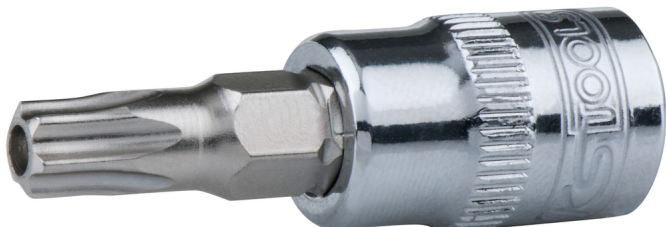

## CHROMEplus® kärkihylsy Torx-ruuveille, ontto kärki turvapulttien avaamiseen

Tuotenro: 918.3945  
EAN: 4042146084540  
OVH: 7,39 € \*

### Kuvaus

- Torx, ontto kärki turvapulttien avaamiseen
- nelikolovääntö, DIN 3120 / ISO 1174, pallolukitus
- puristussovitettu nikkelöity kärki
- manuaaliseen käyttöön
- korkeakiilto, kromattu
- kromivanadiinia

### Ominaisuudet

<b>Halkaisija D:</b>	18.0
<b>Kokonaispituus L (mm):</b>	50.0
<b>Materiaali1:</b>	Hieno kromivanadiiniteräs, korkeakiiltainen, kromattu
<b>Muoto:</b>	Pyälletty
<b>Nelikantavääntö, tuuma:</b>	3/8"
<b>Paino g:</b>	34
<b>Pakkauksen korkeus mm:</b>	567
<b>Pakkauksen leveys mm:</b>	46
<b>Pakkauksen pituus mm:</b>	9
<b>Pakkauksen sisältö:</b>	1
<b>Profiili1:</b>	Torx, peukaloinnilta suojattu
<b>Profiilin koko, TORX®:</b>	TB30
<b>Standardi:</b>	DIN 3120, ISO 1174
<b>Syvyys T, mm:</b>	24.0