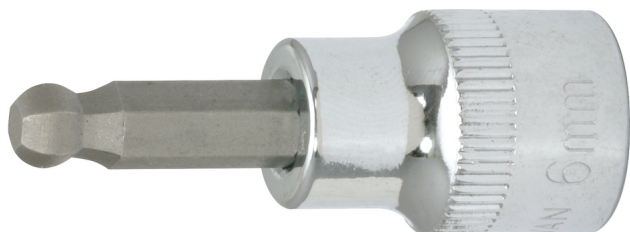

## CHROMEplus® kärkihylsy sisäkuusiokoloruuveille, pallopää

Tuotenro: 918.3876  
EAN: 4042146074527  
OVH: 7,49 € \*

### Kuvaus

- pallopäinen kuusiokolo
- standardien DIN 7422 mukaisesti
- nelikolovääntiö, DIN 3120 / ISO 1174, pallolukitus
- puristussovitettu nikkelöity kärki
- manuaaliseen käyttöön
- korkeakiilto, kromattu
- kromivanadiinia

### Ominaisuudet

<b>Halkaisija D:</b>	18.0
<b>Kokonaispituus L (mm):</b>	50.0
<b>Materiaali1:</b>	Hieno kromivanadiiniteräs, korkeakiiltoinen, kromattu
<b>Muoto:</b>	Pyälletty
<b>Nelikantavääntiö, tuuma:</b>	3/8"
<b>Paino g:</b>	45
<b>Pakkauksen korkeus mm:</b>	16
<b>Pakkauksen leveys mm:</b>	17
<b>Pakkauksen pituus mm:</b>	45
<b>Pakkauksen sisältö:</b>	1
<b>Profiili1:</b>	Sisä-6-kanta, sis. pallopään
<b>Profiilin koko (mm), kuusiokolo:</b>	10,0
<b>Standardi:</b>	DIN 3120, ISO 1174, DIN 7422
<b>Syvyys T, mm:</b>	24.0