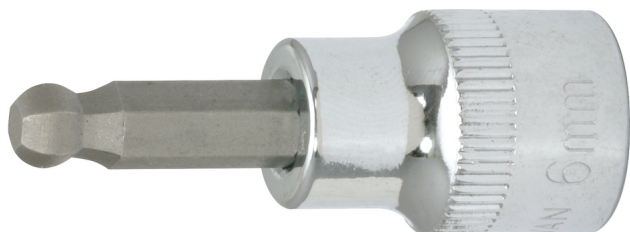

CHROMEplus® kärkihylsy sisäkuusiokoloruuveille, pallopää

Tuotenro: 918.3875
EAN: 4042146074510
OVH: 7,49 € *

Kuvaus

- pallopäinen kuusiokolo
- standardien DIN 7422 mukaisesti
- nelikolovääntiö, DIN 3120 / ISO 1174, pallolukitus
- puristussovitettu nikkeloity kärki
- manuaaliseen käyttöön
- korkeakiilto, kromattu
- kromivanadiinia

Ominaisuudet

Halkaisija D:	18.0
Kokonaispituus L (mm):	50.0
Materiaali1:	Hieno kromivanadiiniteräs, korkeakiiltoinen, kromattu
Muoto:	Pyälletty
Nelikantavääntiö, tuuma:	3/8"
Paino g:	40
Pakkauksen korkeus mm:	15
Pakkauksen leveys mm:	15
Pakkauksen pituus mm:	470
Pakkauksen sisältö:	1
Profiili1:	Sisä-6-kanta, sis. pallopään
Profiilin koko (mm), kuusiokolo:	8,0
Standardi:	DIN 3120, ISO 1174, DIN 7422
Syvyys T, mm:	24.0