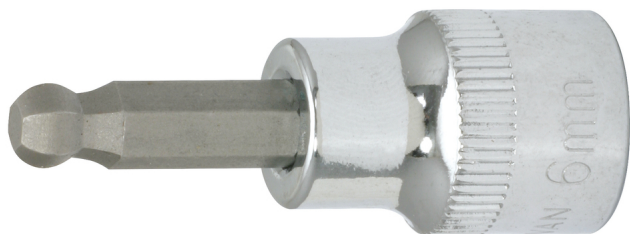

**CHROMEplus® kärkihylsy  
sisäkuusiokoloruuveille, pallopää**

Tuotenro: 918.3873  
EAN: 4042146074497  
OVH: 7,39 € \*

**Kuvaus**

- pallopäinen kuusiokolo
- standardien DIN 7422 mukaisesti
- nelikolovääntö, DIN 3120 / ISO 1174, pallolukitus
- puristussovitettu nikkelöity kärki
- manuaaliseen käyttöön
- korkeakiilto, kromattu
- kromivanadiinia

**Ominaisuudet**

<b>Halkaisija D:</b>	18.0
<b>Kokonaispituus L (mm):</b>	50.0
<b>Materiaali1:</b>	Hieno kromivanadiiniteräs, korkeakiiltoinen, kromattu
<b>Muoto:</b>	Pyälletty
<b>Nelikantavääntö, tuuma:</b>	3/8"
<b>Paino g:</b>	35
<b>Pakkauksen korkeus mm:</b>	25
<b>Pakkauksen leveys mm:</b>	12
<b>Pakkauksen pituus mm:</b>	42
<b>Pakkauksen sisältö:</b>	1
<b>Profiili1:</b>	Sisä-6-kanta, sis. pallopään
<b>Profiilin koko (mm), kuusiokolo:</b>	6,0
<b>Standardi:</b>	DIN 3120, ISO 1174, DIN 7422
<b>Syvyys T, mm:</b>	24.0