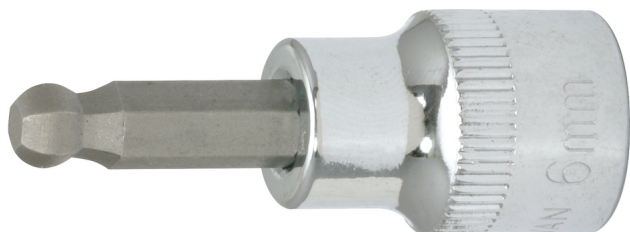

## CHROMEplus® kärkihylsy sisäkuusiokoloruuveille, pallopää

Tuotenro: 918.3872  
EAN: 4042146074480  
OVH: 7,39 € \*

### Kuvaus

- pallopäinen kuusiokolo
- standardien DIN 7422 mukaisesti
- nelikolovääntiö, DIN 3120 / ISO 1174, pallolukitus
- puristussovitettu nikkelöity kärki
- manuaaliseen käyttöön
- korkeakiilto, kromattu
- kromivanadiinia

### Ominaisuudet

|   |   |
|---|---|
| <b>Halkaisija D:</b>                    | 18.0  |
| <b>Kokonaispituus L (mm):</b>           | 50.0  |
| <b>Materiaali1:</b>                     | Hieno kromivanadiiniteräs, korkeakiiltoinen, kromattu |
| <b>Muoto:</b>                           | Pyälletty   |
| <b>Nelikantavääntiö, tuuma:</b>         | 3/8"  |
| <b>Paino g:</b>                         | 35  |
| <b>Pakkauksen korkeus mm:</b>           | 24  |
| <b>Pakkauksen leveys mm:</b>            | 76  |
| <b>Pakkauksen pituus mm:</b>            | 108   |
| <b>Pakkauksen sisältö:</b>              | 1   |
| <b>Profiili1:</b>                       | Sisä-6-kanta, sis. pallopään                          |
| <b>Profiilin koko (mm), kuusiokolo:</b> | 5,0   |
| <b>Standardi:</b>                       | DIN 3120, ISO 1174, DIN 7422                          |
| <b>Syvyys T, mm:</b>                    | 24.0  |