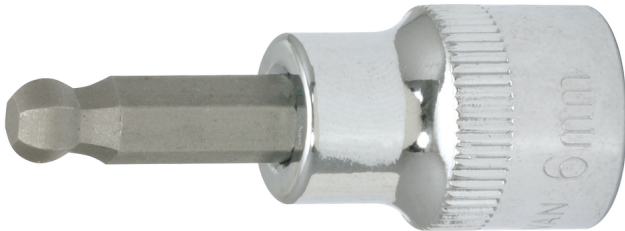

CHROMEplus® kärkihylsy sisäkuusiokoloruuveille, pallopää

Tuotenro: 918.3870
EAN: 4042146074466
OVH: 7,39 € *

Kuvaus

- pallopäinen kuusiokolo
- standardien DIN 7422 mukaisesti
- nelikolovääntiö, DIN 3120 / ISO 1174, pallolukitus
- puristussovitettu nikkelöity kärki
- manuaaliseen käyttöön
- korkeakiilto, kromattu
- kromivanadiinia

Ominaisuudet

Halkaisija D:	18.0
Kokonaispituus L (mm):	50.0
Materiaali1:	Hieno kromivanadiiniteräs, korkeakiiltoinen, kromattu
Muoto:	Pyälletty
Nelikantavääntiö, tuuma:	3/8"
Paino g:	34
Pakkauksen korkeus mm:	20
Pakkauksen leveys mm:	20
Pakkauksen pituus mm:	50
Pakkauksen sisältö:	1
Profiili1:	Sisä-6-kanta, sis. pallopään
Profiilin koko (mm), kuusiokolo:	3,0
Standardi:	DIN 3120, ISO 1174, DIN 7422
Syvyys T, mm:	24.0