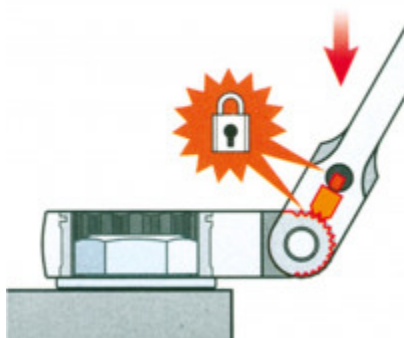

1/2" jarrusatulan erikoishylsyavainsarja, 5-os

Tuotenro: 918.3500
EAN: 4042146623329
OVH: 147,52 € *

Kuvaus

- sopii hyvin jarrusatulan ohjaintappien asennukseen ja irrotukseen ahtaissa paikoissa
- sopii hyvin jarrusatulan ohjaintappien asennukseen
- sopii kaikkiin yleisimpiin kokoihin
- lukittava nivel
- 180 astetta taittuva kahva
- varmaan ja ammattimaiseen työskentelyyn
- kromivanadiinia

Ominaisuudet

Materiaali1:	Hieno kromivanadiiniteräs, korkeakiiltainen, kromattu
Nelikantavääntiö, tuuma:	1/2"
Osa sarjassa:	5
Paino g:	250
Pakkauksen korkeus mm:	50
Pakkauksen leveys mm:	81
Pakkauksen pituus mm:	137
Pakkauksen sisältö:	1
Profiili1:	Sisä-6-kanta