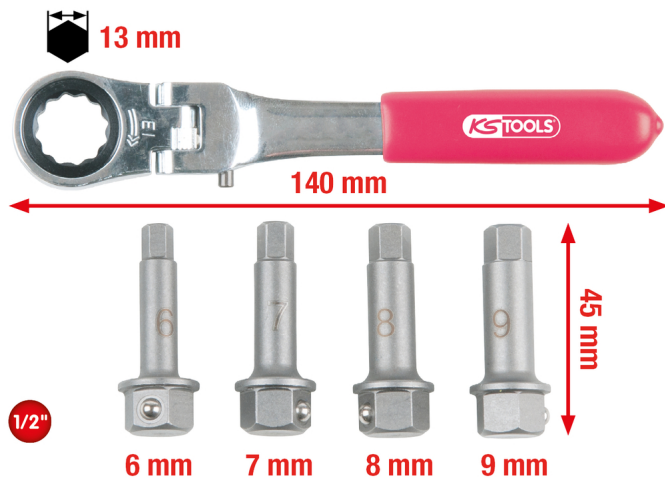

1/2" jarrusatulan erikoishylsyavainsarja, 5-os

Tuotenro: 918.3500
EAN: 4042146623329
OVH: 147,52 € *

Kuvaus

- sopii hyvin jarrusatulan ohjaintappien asennukseen ja irrotukseen ahtaissa paikoissa
- sopii hyvin jarrusatulan ohjaintappien asennukseen
- sopii kaikkiin yleisimpiin kokoihin
- lukittava nivel
- 180 astetta taittuva kahva
- varmaan ja ammattimaiseen työskentelyyn
- kromivanadiinia

Ominaisuudet

Materiaali1:	Hieno kromivanadiiniteräs, korkeakiiltainen, kromattu
Nelikantavääntiö, tuuma:	1/2"
Osa sarjassa:	5
Paino g:	250
Pakkauksen korkeus mm:	50
Pakkauksen leveys mm:	81
Pakkauksen pituus mm:	137
Pakkauksen sisältö:	1
Profiili1:	Sisä-6-kanta

Koostuu seuraavista:

Tuotenro	Lukumäärä	Tuote	OVH: (ei sis. ALV:ia)
918.3501	1 x	 Kuusikulmainen hylsyavainsisäke, 6 mm	23,43 € *
918.3502	1 x	 Kuusikulmainen hylsyavainsisäke, 7 mm	23,43 € *
918.3503	1 x	 Kuusikulmainen hylsyavainsisäke, 8 mm	23,43 € *
918.3504	1 x	 Kuusikulmainen hylsyavainsisäke, 9 mm	23,43 € *
918.3507	1 x	 Nivelpalautusräikkä, 13,0 mm	59,07 € *