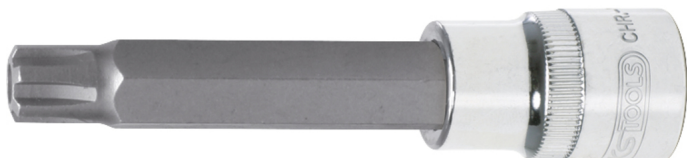

**CHROMEplus® kärkihylsy RIBE®-ruuveille,
ontto kärki turvapulttien avaamiseen, pitkä**

Tuotenro: 918.1788
EAN: 4042146360033
OVH: 16,32 € *

**Kuvaus**

- RIBE®, ontto kärki turvapulttien avaamiseen
- neliökolovääntiö, DIN 3120 / ISO 1174, pallolukitus
- pitkä malli
- puristussovitettu nikkeloity kärki
- manuaaliseen käyttöön
- korkeakiilto, kromattu
- kromivanadiinia

Ominaisuudet

Halkaisija D:	22.0
Kokonaispituus L (mm):	110.0
Materiaali1:	Hieno kromivanadiiniteräs, matta, satinoitu, kromattu
Muoto:	Pyälletty
Nelikantavääntiö, tuuma:	1/2"
Paino g:	180
Pakkauksen korkeus mm:	28
Pakkauksen leveys mm:	24
Pakkauksen pituus mm:	110
Pakkauksen sisältö:	1
Profiili1:	RIBE® m, jossa reikäkantaporaus
Profiilin koko:	M14
Standardi:	DIN 3120, ISO 1174
Syvyys T, mm:	72.0