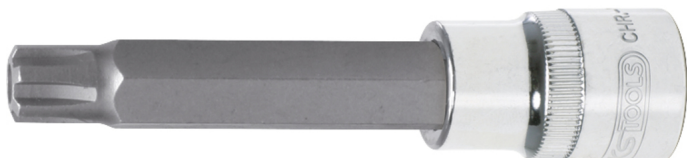

CHROMEplus® kärkihylsy RIBE®-ruuveille, ontto kärki turvapulttien avaamiseen, pitkä

Tuotenro: 918.1787
EAN: 4042146360026
OVH: 16,32 € *

Kuvaus

- RIBE®, ontto kärki turvapulttien avaamiseen
- neliökolovääntiö, DIN 3120 / ISO 1174, pallolukitus
- pitkä malli
- puristussovitettu nikkeloity kärki
- manuaaliseen käyttöön
- korkeakiilto, kromattu
- kromivanadiinia

Ominaisuudet

Halkaisija D:	22.0
Kokonaispituus L (mm):	110.0
Materiaali1:	Hieno kromivanadiiniteräs, matta, satinoitu, kromattu
Muoto:	Pyälletty
Nelikantavääntiö, tuuma:	1/2"
Paino g:	180
Pakkauksen korkeus mm:	28
Pakkauksen leveys mm:	28
Pakkauksen pituus mm:	113
Pakkauksen sisältö:	1
Profiili1:	RIBE® m, jossa reikäkantaporaus
Profiilin koko:	M13
Standardi:	DIN 3120, ISO 1174
Syvyys T, mm:	72.0