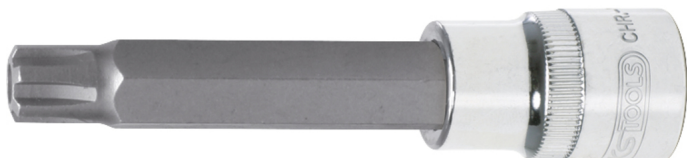

CHROMEplus® kärkihylsy RIBE®-ruuveille, ontto kärki turvapulttien avaamiseen, pitkä

Tuotenro: 918.1786
EAN: 4042146360019
OVH: 16,20 € *

Kuvaus

- RIBE®, ontto kärki turvapulttien avaamiseen
- neliökolovääntiö, DIN 3120 / ISO 1174, pallolukitus
- pitkä malli
- puristussovitettu nikkeloity kärki
- manuaaliseen käyttöön
- korkeakiilto, kromattu
- kromivanadiinia

Ominaisuudet

Halkaisija D:	22.0
Kokonaispituus L (mm):	110.0
Materiaali1:	Hieno kromivanadiiniteräs, matta, satinoitu, kromattu
Muoto:	Pyälletty
Nelikantavääntiö, tuuma:	1/2"
Paino g:	150
Pakkauksen korkeus mm:	26
Pakkauksen leveys mm:	22
Pakkauksen pituus mm:	106
Pakkauksen sisältö:	1
Profiili1:	RIBE® m, jossa reikäkantaporaus
Profiilin koko:	M12
Standardi:	DIN 3120, ISO 1174
Syvyys T, mm:	72.0