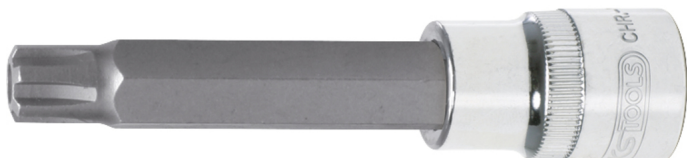

CHROMEplus® kärkihylsy RIBE®-ruuveille, ontto kärki turvapulttien avaamiseen, pitkä

Tuotenro: 918.1783
EAN: 4042146359983
OVH: 14,38 € *

Kuvaus

- RIBE®, ontto kärki turvapulttien avaamiseen
- neliökolovääntiö, DIN 3120 / ISO 1174, pallolukitus
- pitkä malli
- puristussovitettu nikkeloity kärki
- manuaaliseen käyttöön
- korkeakiilto, kromattu
- kromivanadiinia

Ominaisuudet

Halkaisija D:	22.0
Kokonaispituus L (mm):	110.0
Materiaali1:	Hieno kromivanadiiniteräs, matta, satinoitu, kromattu
Muoto:	Pyälletty
Nelikantavääntiö, tuuma:	1/2"
Paino g:	120
Pakkauksen korkeus mm:	25
Pakkauksen leveys mm:	21
Pakkauksen pituus mm:	109
Pakkauksen sisältö:	1
Profiili1:	RIBE® m, jossa reikäkantaporaus
Profiilin koko:	M8
Standardi:	DIN 3120, ISO 1174
Syvyys T, mm:	72.0